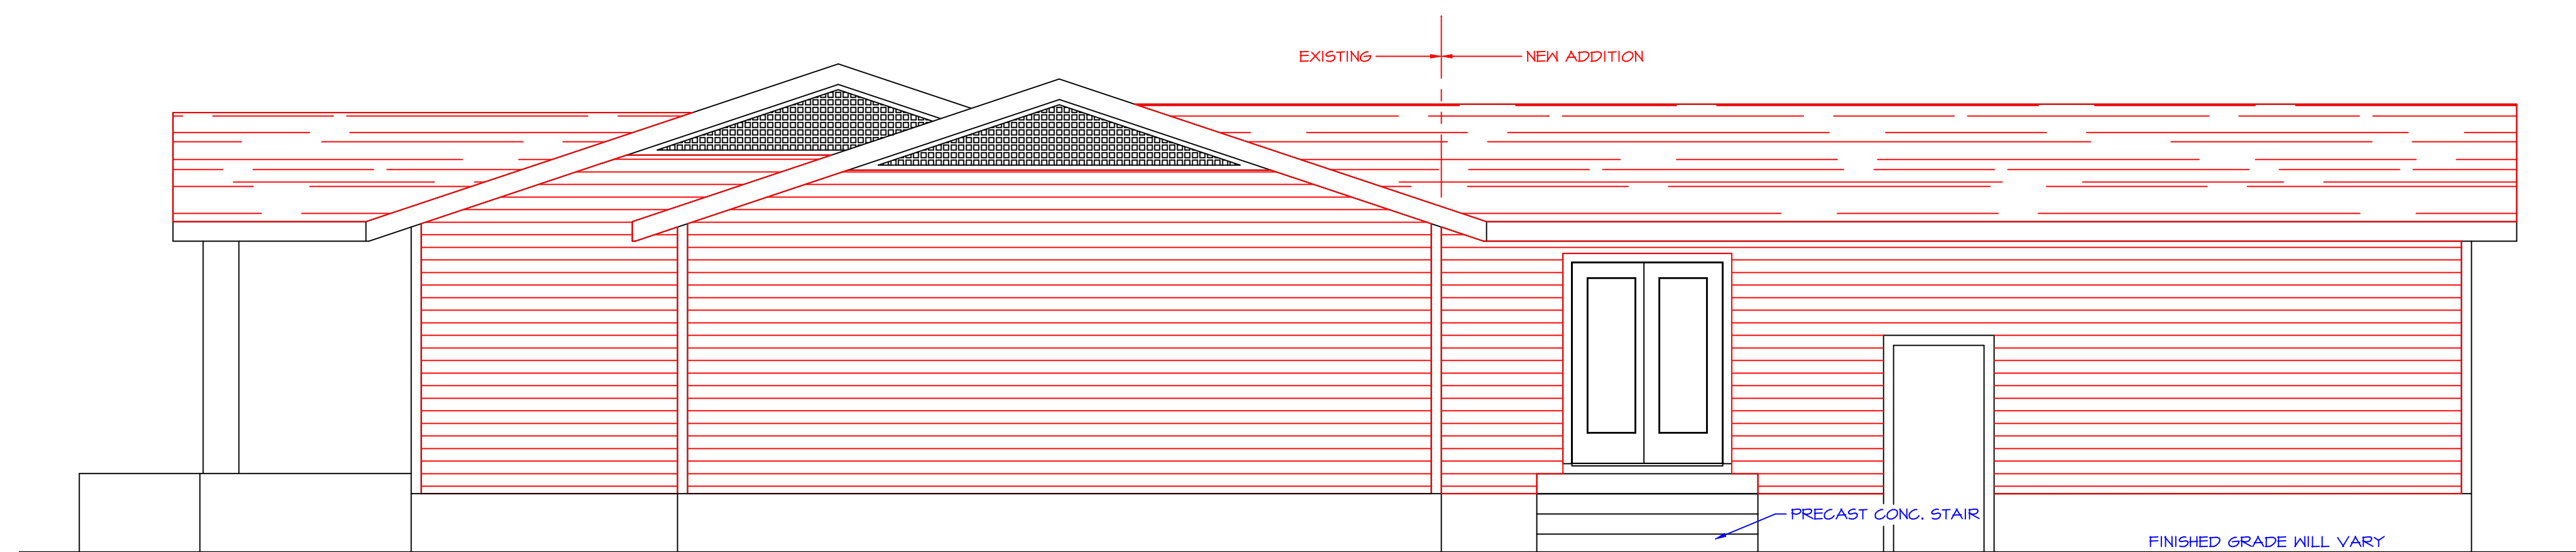

FRONT ELEVATION

SCALE: 1/4" = 1'-0"

REAR ELEVATION

SCALE: 1/4" = 1'-0"

RIGHT ELEVATION

SCALE: 1/4" = 1'-0"

LEFT ELEVATION

SCALE: 1/4" = 1'-0"