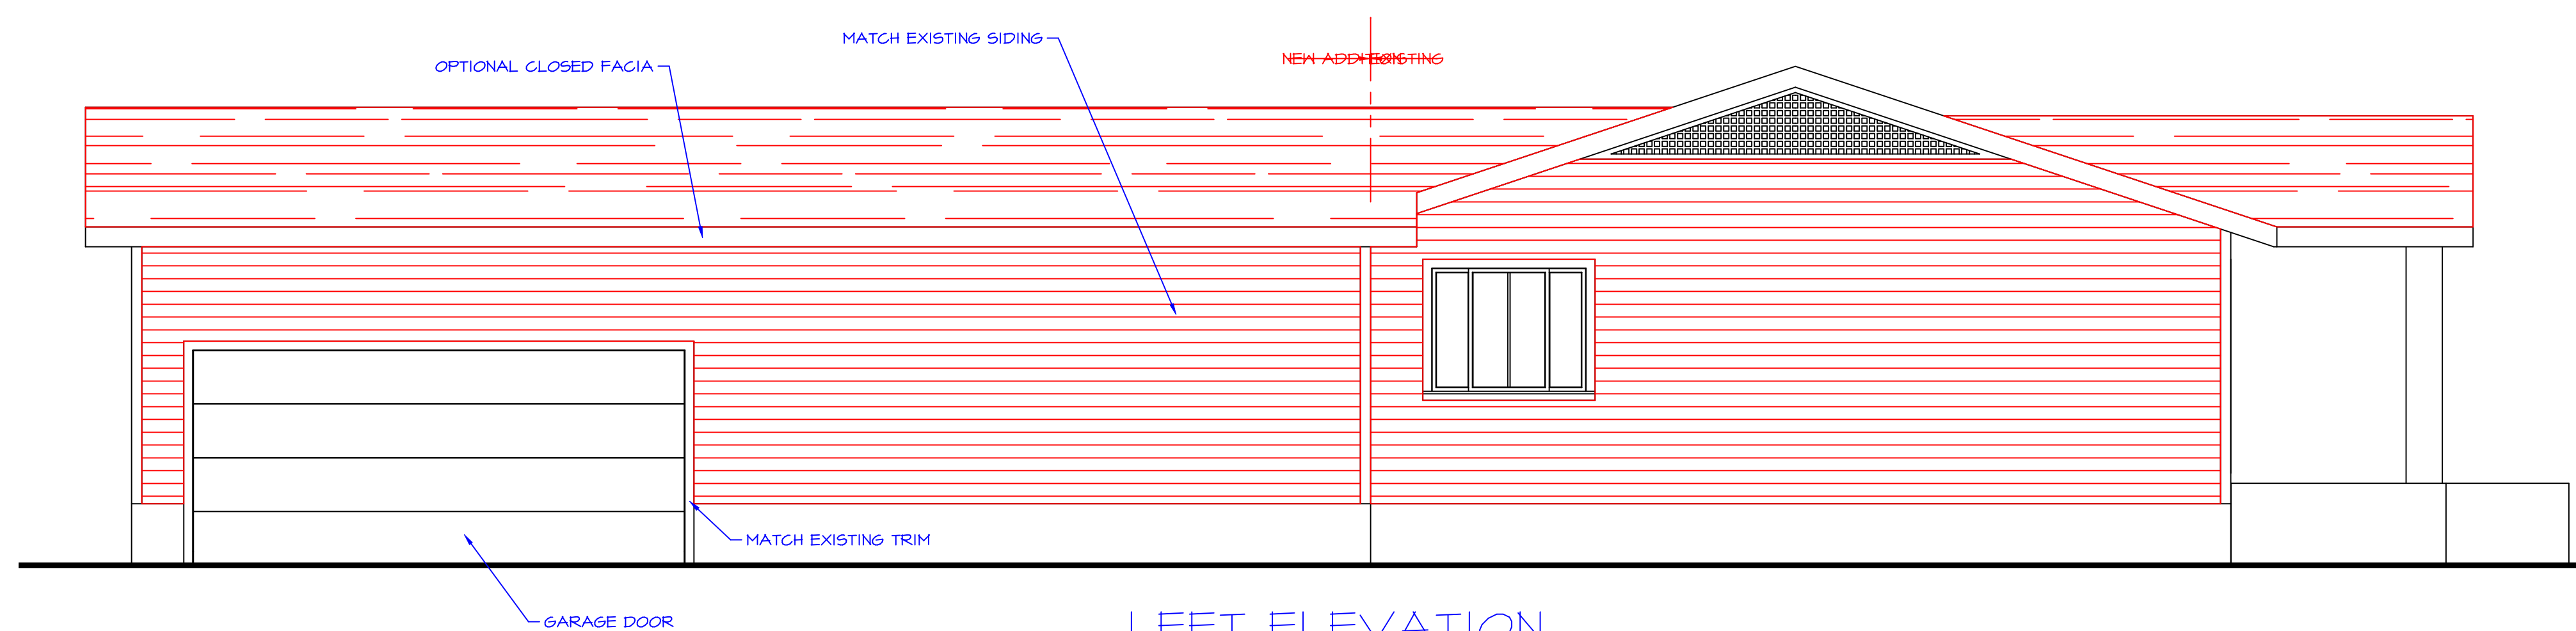

FRONT ELEVATION

SCALE: 1/4" = 1'-0"

REAR ELEVATION

SCALE: 1/4" = 1'-0"

RIGHT ELEVATION

SCALE: 1/4" = 1'-0"

LEFT ELEVATION

SCALE: 1/4" = 1'-0"