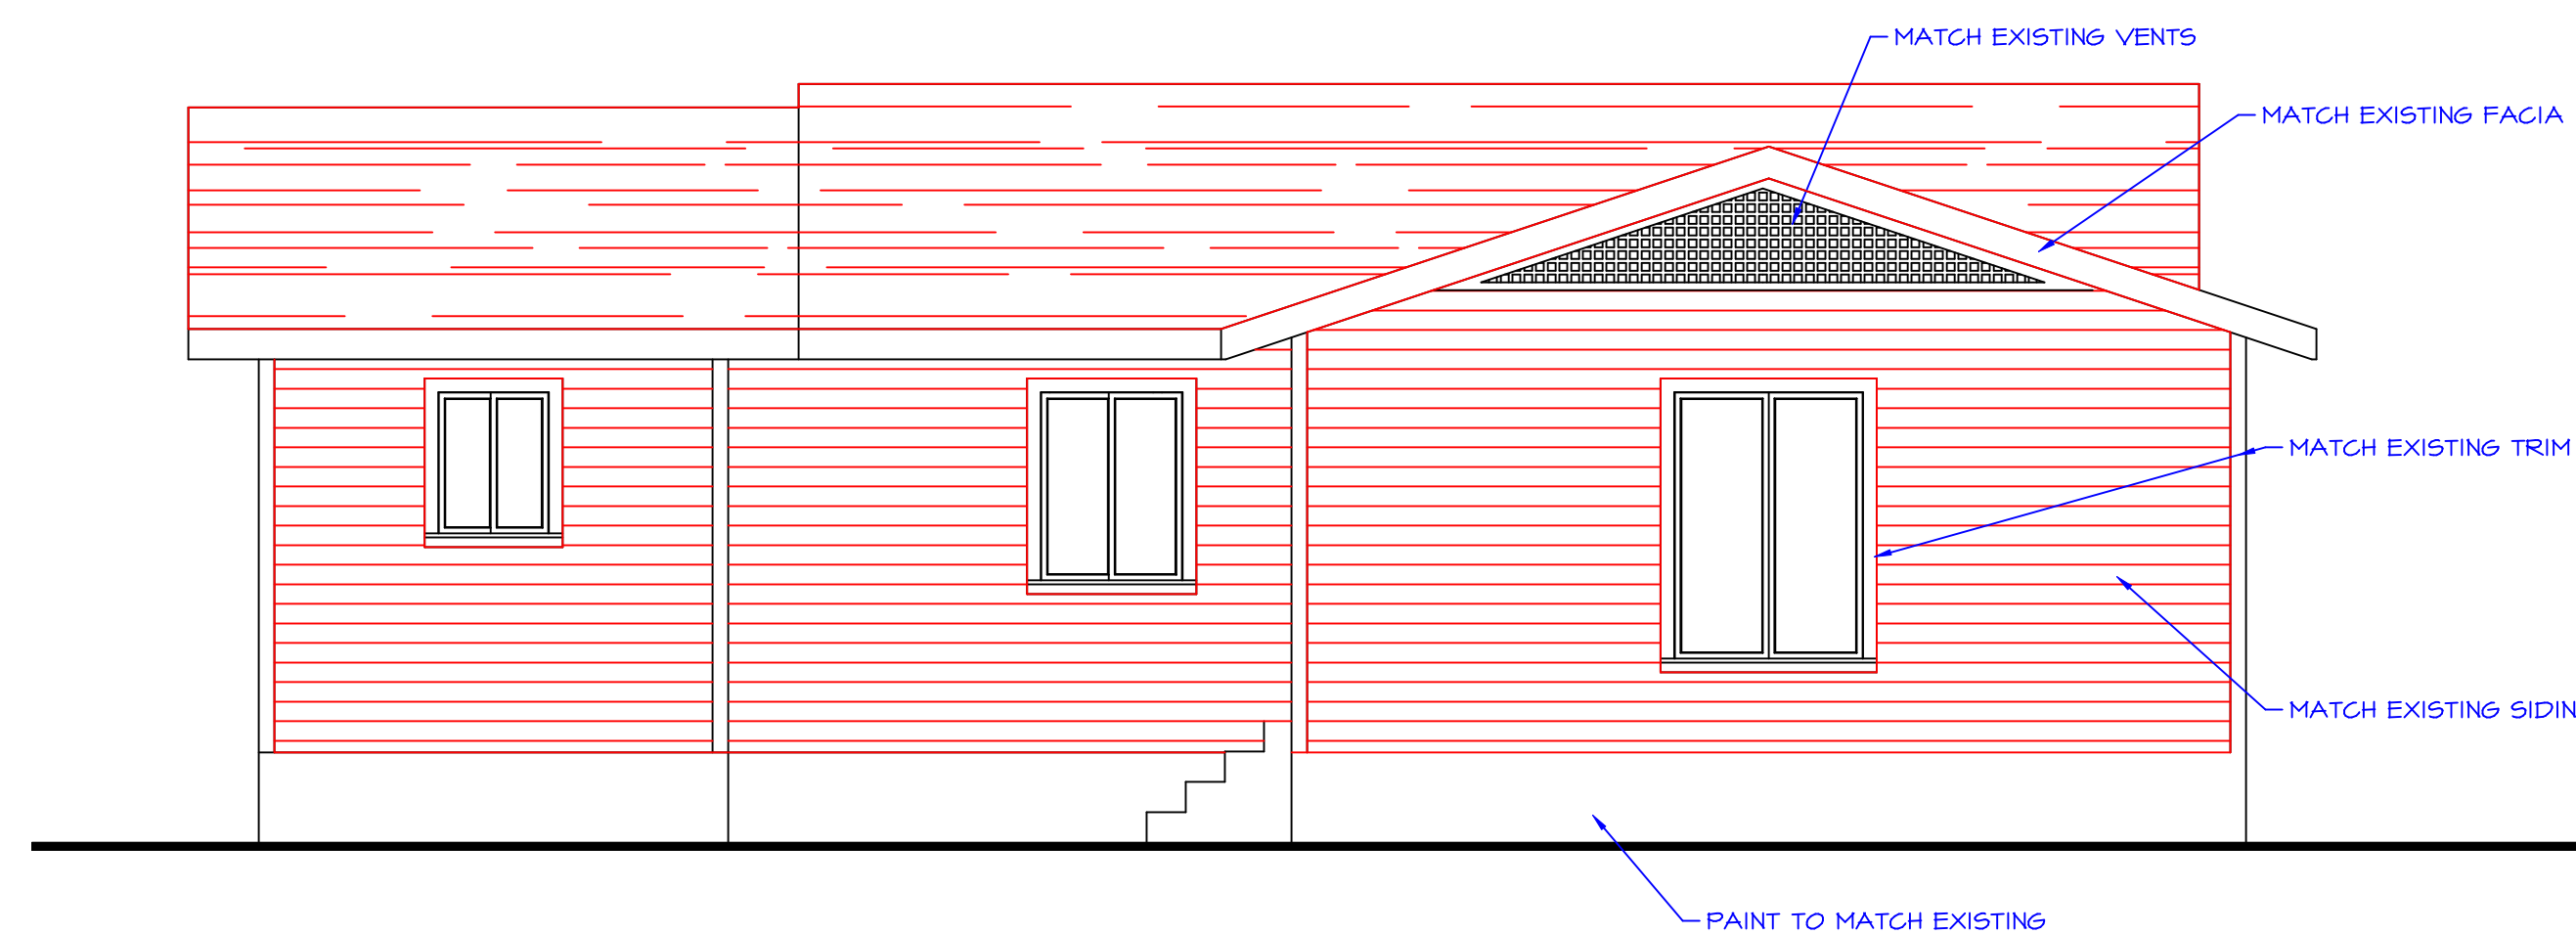

FRONT ELEVATION

SCALE: 1/4" = 1'-0"

REAR ELEVATION

SCALE: 1/4" = 1'-0"

RIGHT ELEVATION

SCALE: 1/4" = 1'-0"

LEFT ELEVATION

SCALE: 1/4" = 1'-0"